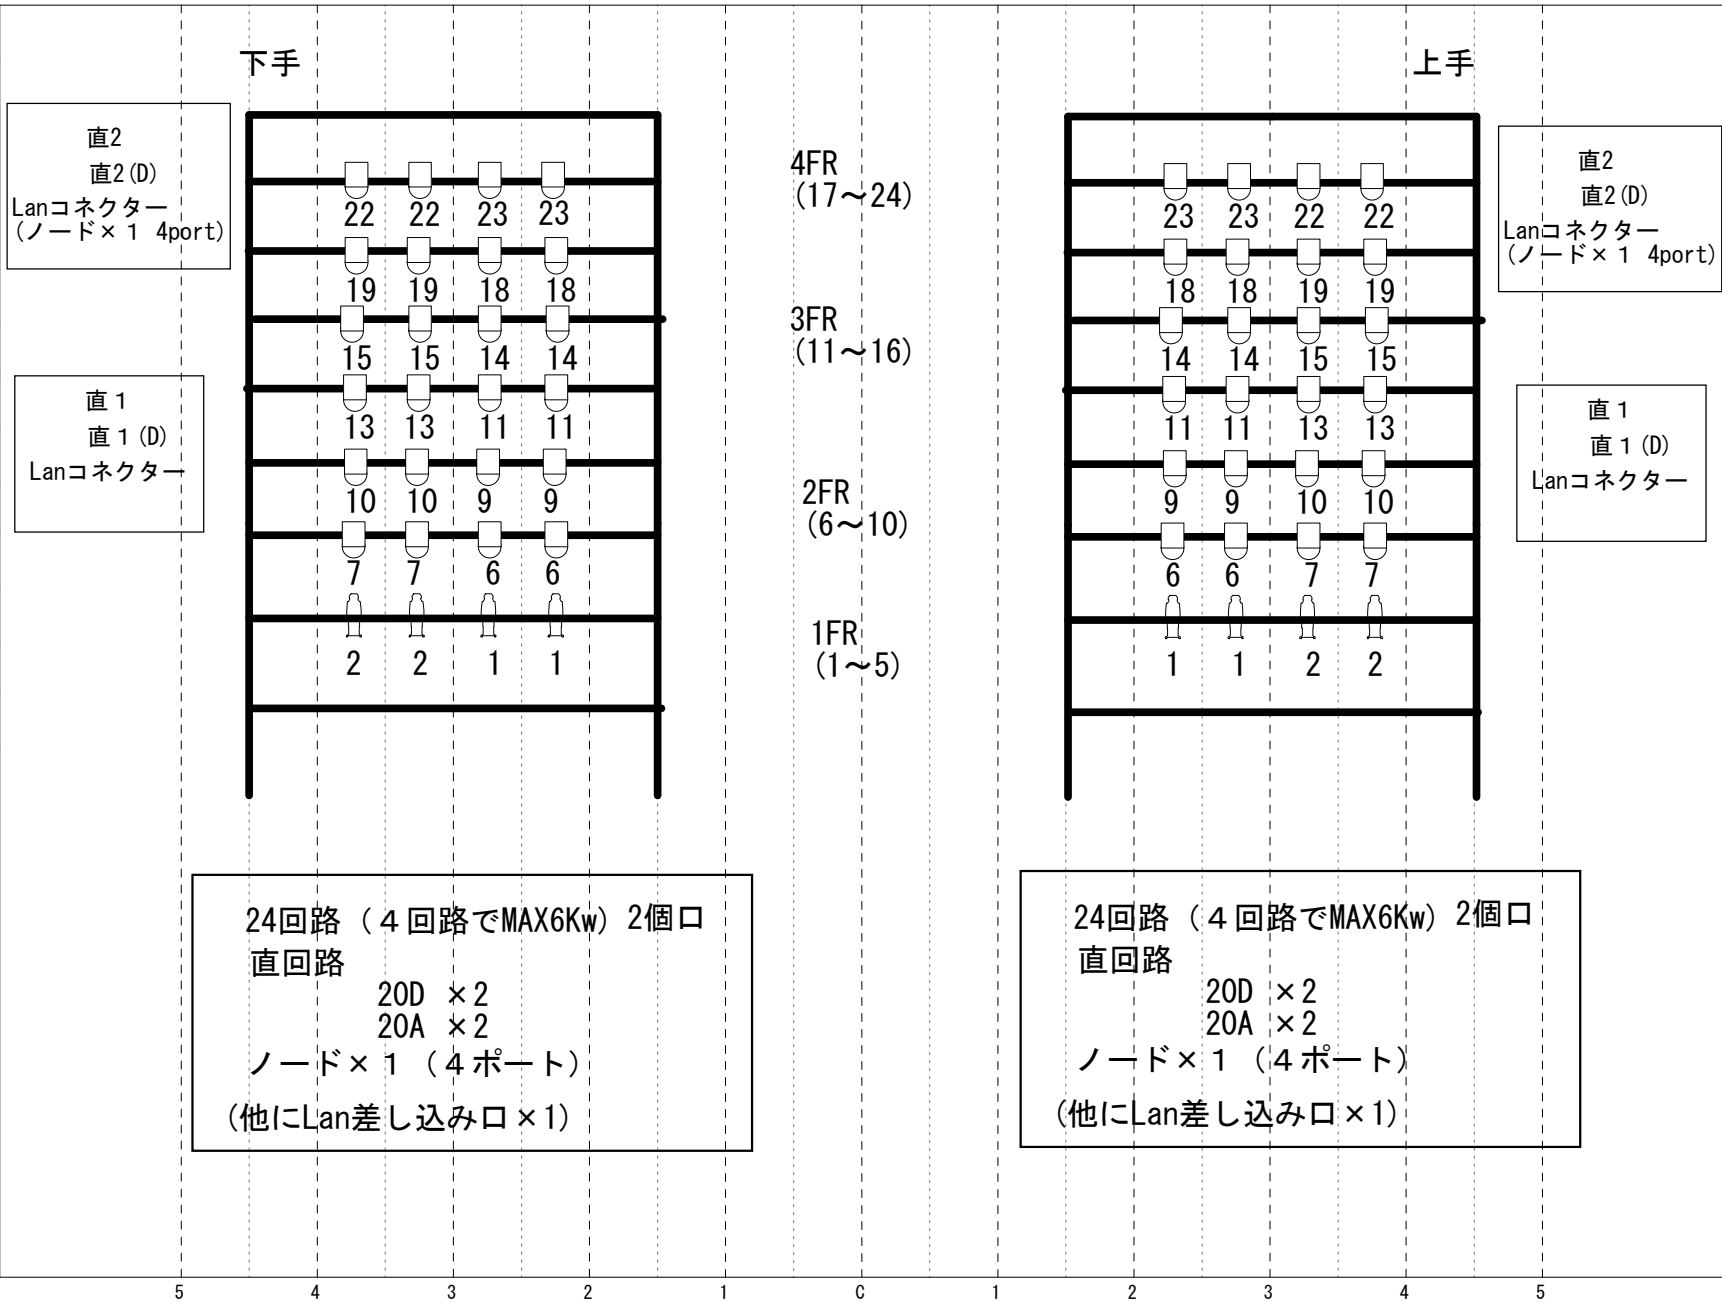

<i>key</i>
 1Kw凸
 SF750W
凸上下合計48
SF上下合計8

EVENT	大ホール フロント	DATE		PLAN		PLACE	
仕込み	リハ	本番	撤収				