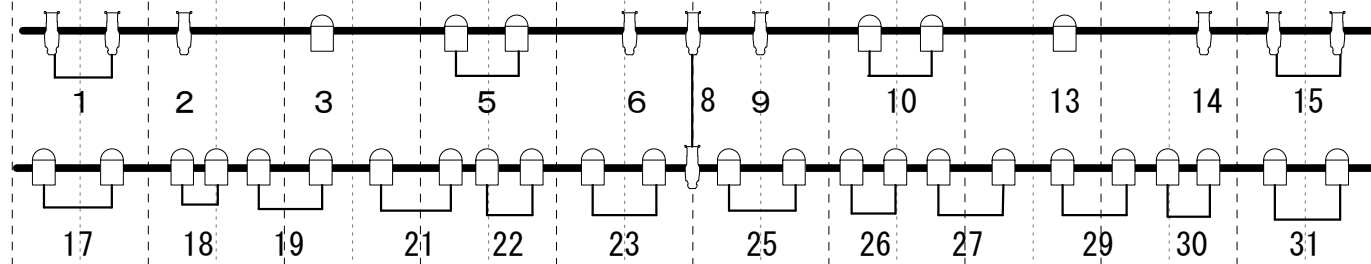

<i>key</i>	
	1Kw凸
	SF750W
凸30台	
SF10台	

5 4 3 2 1 0 1 2 3 4 5

EVENT	大ホール第1シーリング	DATE		PLAN		PLACE	
仕込み	リハ	本番	撤収				